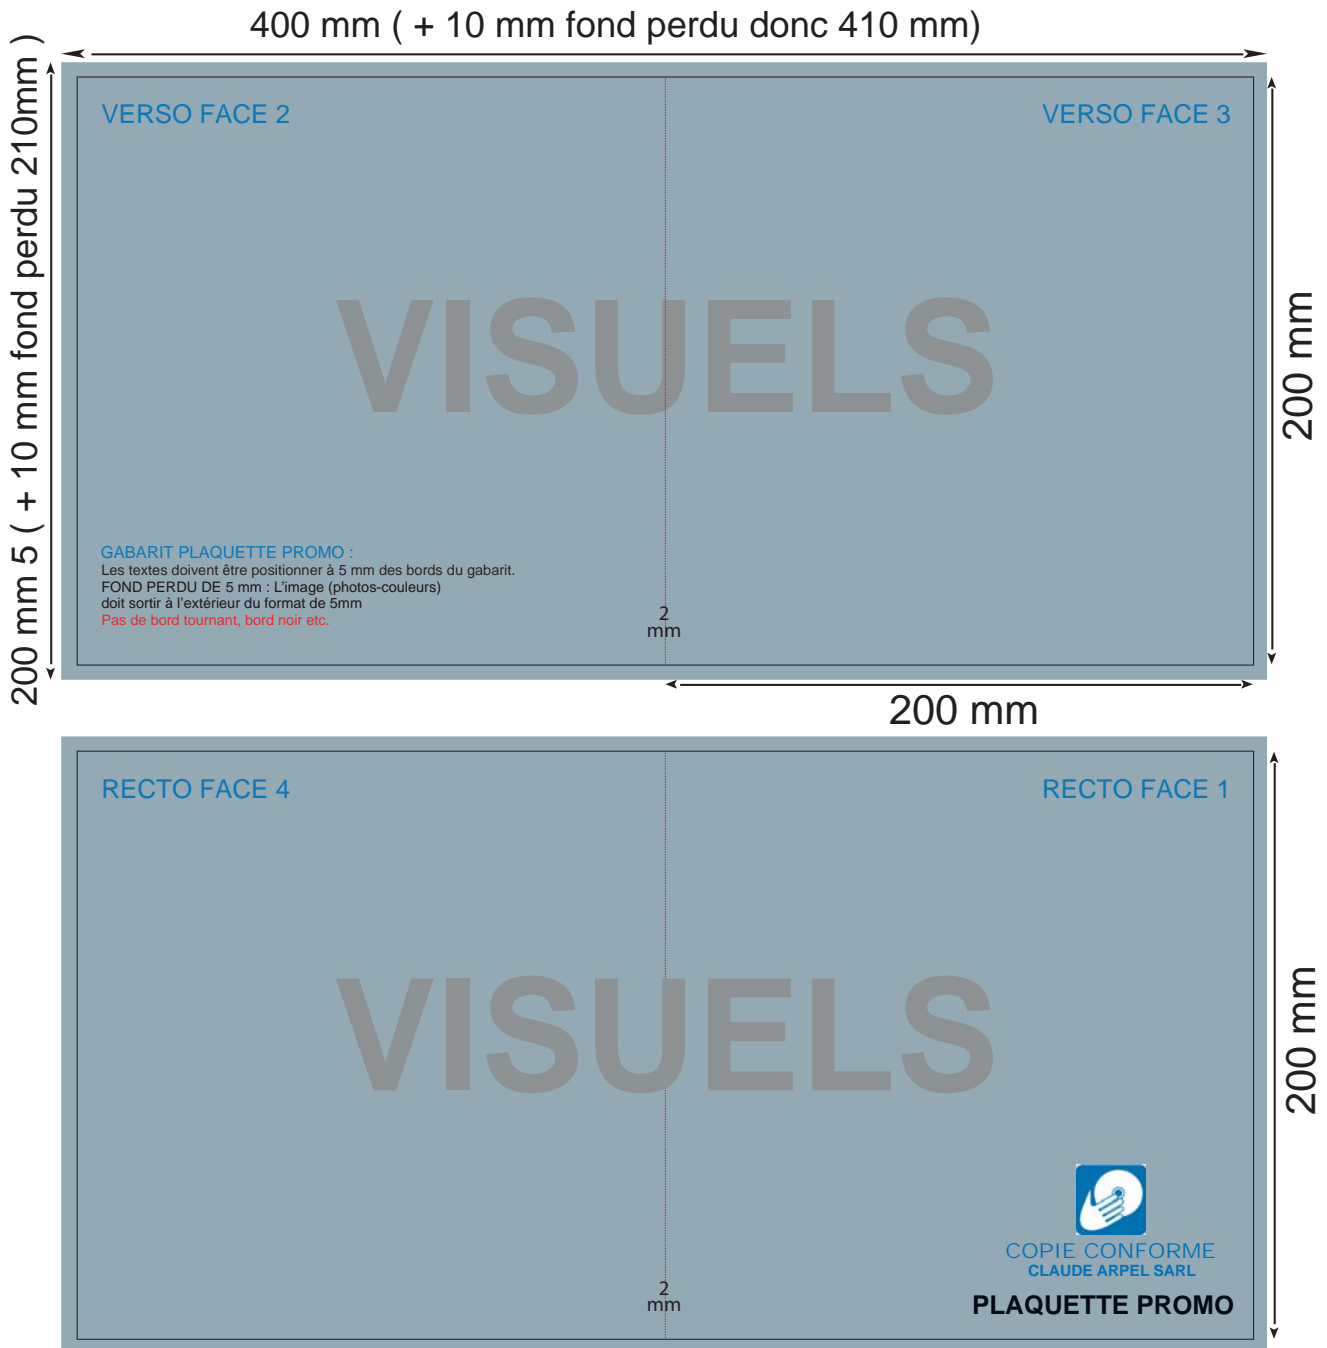

 GRAPHISME

INFOGRAPHIE
& GRAPHISME
CREATION - PAO -
MISE EN PAGE

GABARIT PLAQUETTE PROMO

REF :
PP

Les textes doivent être positionnés à 5 mm de la coupe dans le format.
Laissez le fond perdu à 5 mm à l'extérieur de la coupe.

— COUPE

— RAINAGE

■ FOND PERDU (5mm par côtés)

COPIE CONFORME
CLAUDE ARPEL SARL

47, rue du château des rentiers 75 013 Paris - Tél. 01 45 85 02 20
contact@claudearpel.fr - www.claudearpel.fr