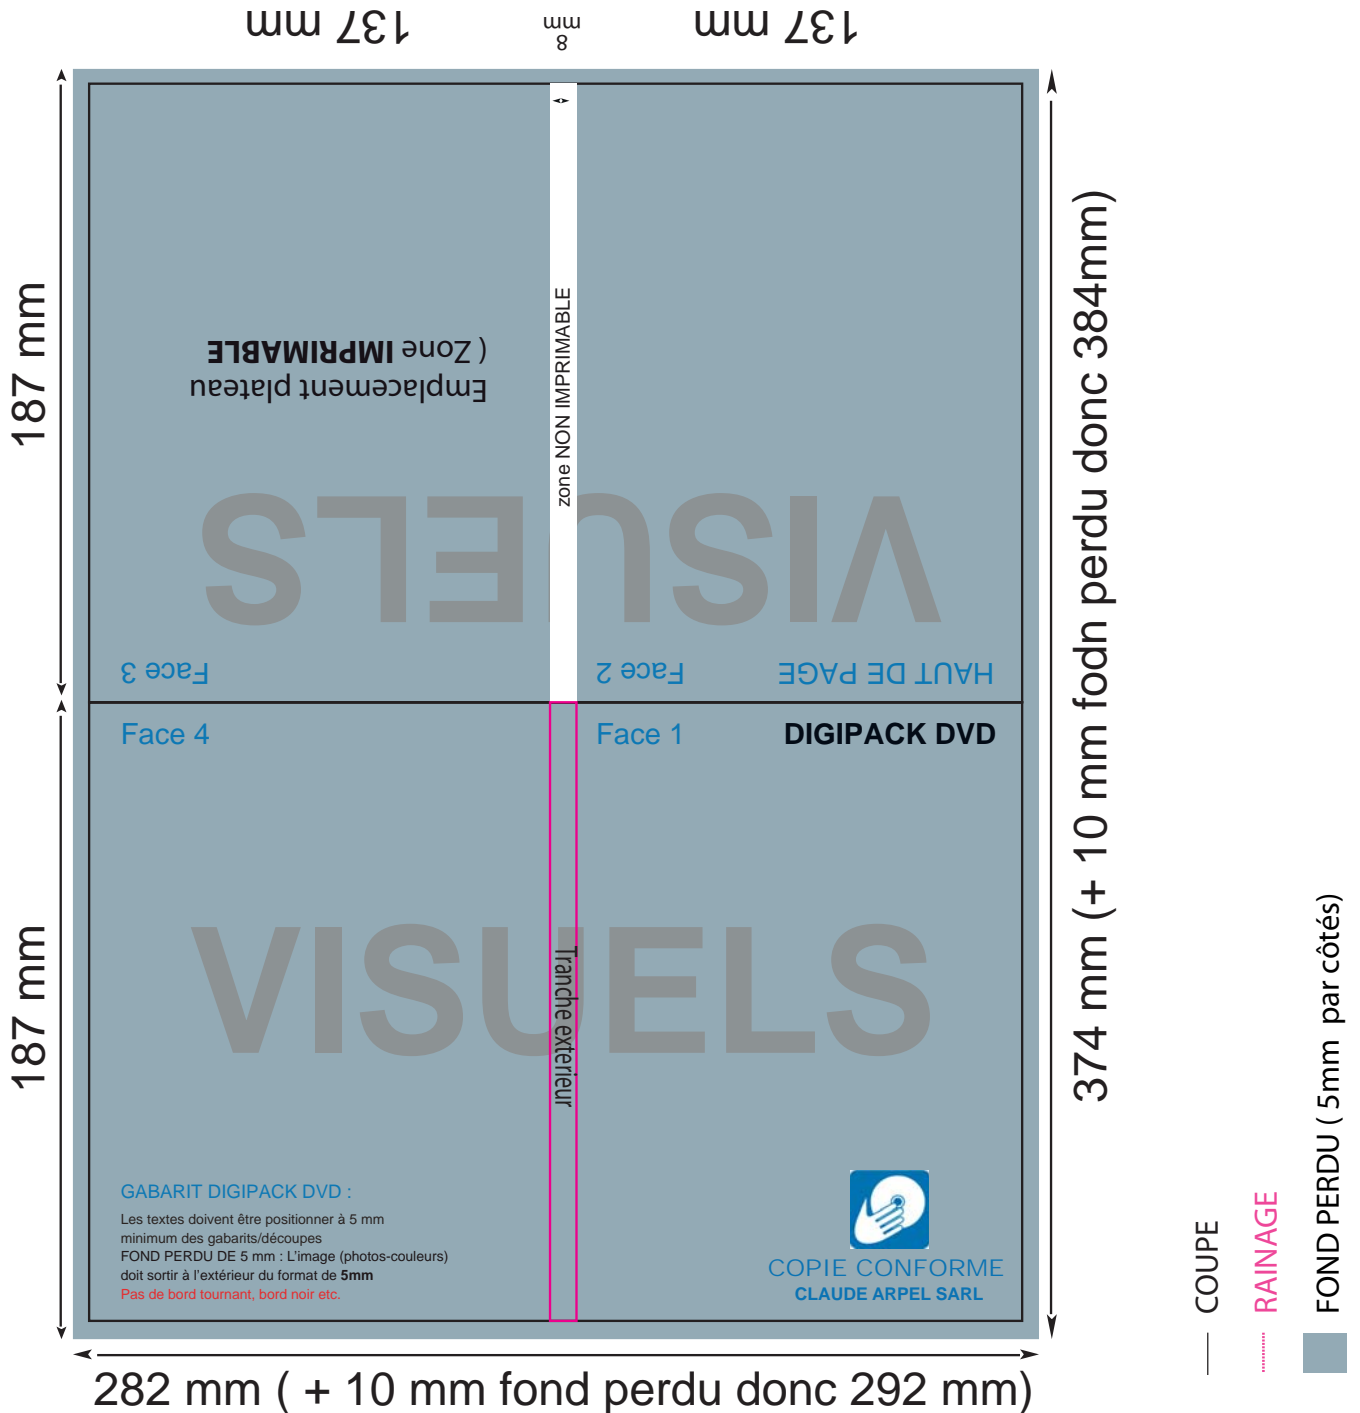

# ► GABARIT DIGIPACK DVD

REF :  
DGP  
DVD

Les textes doivent être positionnés à 5 mm de la coupe dans le format.  
Laissez le fond perdu à 5 mm à l'extérieur de la coupe.

COPIE CONFORME  
CLAUDE ARPEL SARL