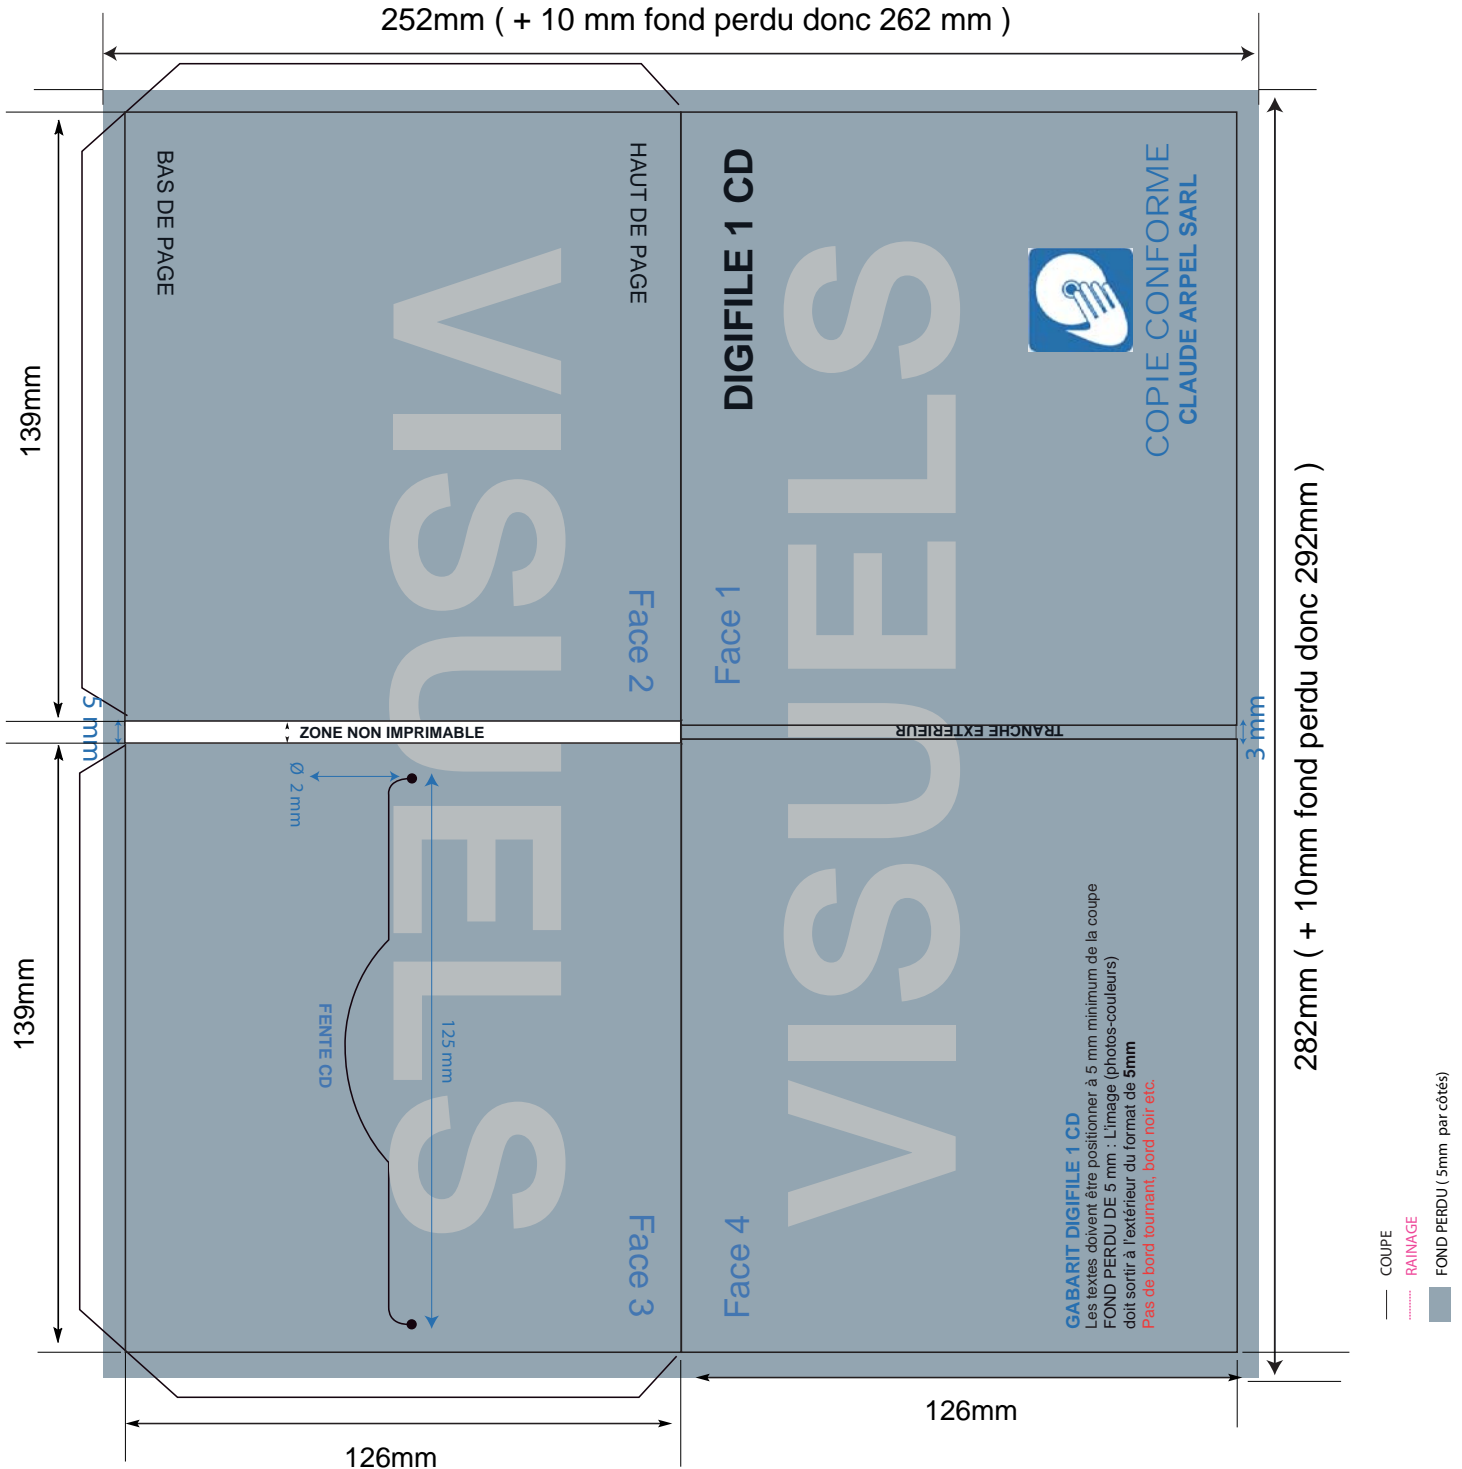

 GRAPHISME

INFOGRAPHIE
& GRAPHISME
CREATION - PAO -
MISE EN PAGE

► GABARIT DIGIFILE

REF :
DGF

Les textes doivent être positionnés à 5 mm de la coupe dans le format.
Laissez le fond perdu à 5 mm à l'extérieur de la coupe.