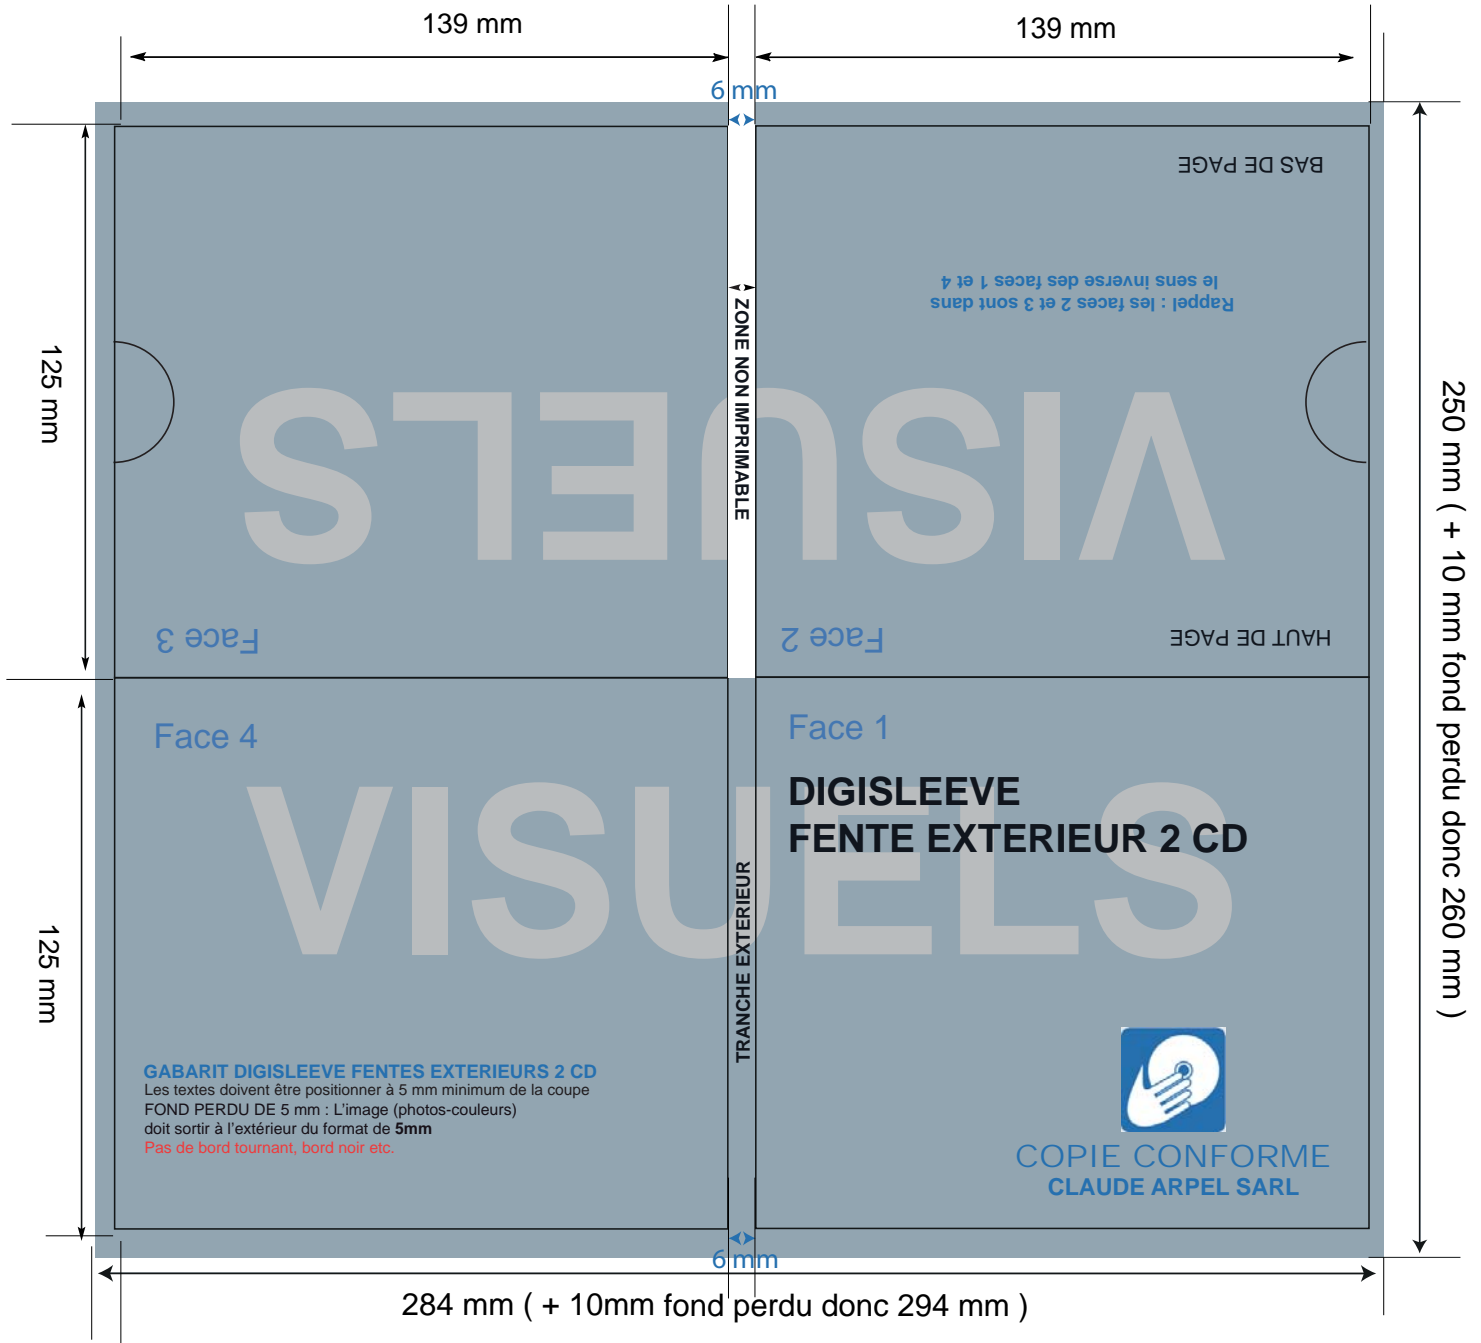

 DUPLICATION

GRAVURE & PRESSAGE
DE VOS CD & DVD
TOUTES QUANTITES.

 PACKAGING

POCHETTE CARTON
DIGISLEEVE
DIGIFILE
DIGIPACK
CD STANDARD

 IMPRIMERIE

IMPRESSION OFFSET
IMPRESSION NUMERIQUE
FLYERS - STICKERS
CARTE DE VISITE- DEPLIANT
CATALOGUE - BROCHURE

 GRAPHISME

INFOGRAPHIE
& GRAPHISME
CREATION - PAO -
MISE EN PAGE

GABARIT DIGISLEEVE

REF :
DGS

Les textes doivent être positionnés à 5 mm de la coupe dans le format.
Laissez le fond perdu à 5 mm à l'extérieur de la coupe.

— GABARIT ET DECOUPAGE

..... pliage

■ Dimension de l'image : FOND PERDU de 5mm par côtés

COPIE CONFORME
CLAUDE ARPEL SARL

47, rue du château des rentiers 75 013 Paris - Tél. 01 45 85 02 20
contact@claudearapel.fr - www.claudearapel.fr