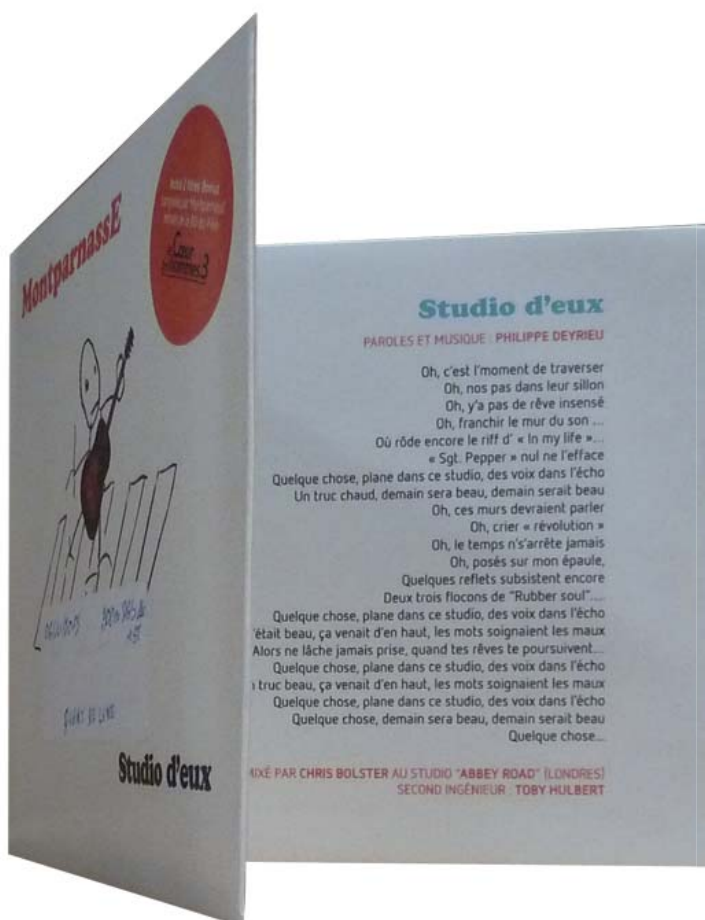

COPIE CONFORME
CLAUDE ARPEL SARL

47, rue du château des rentiers 75 013 Paris - Tél. 01 45 85 02 20
contact@claudearpel.fr - www.claudearpel.fr

LE DIGISLEEVE

REF. : DGS

PEUT CONTENIR 1 CD + 1 LIVRET OU 2CD