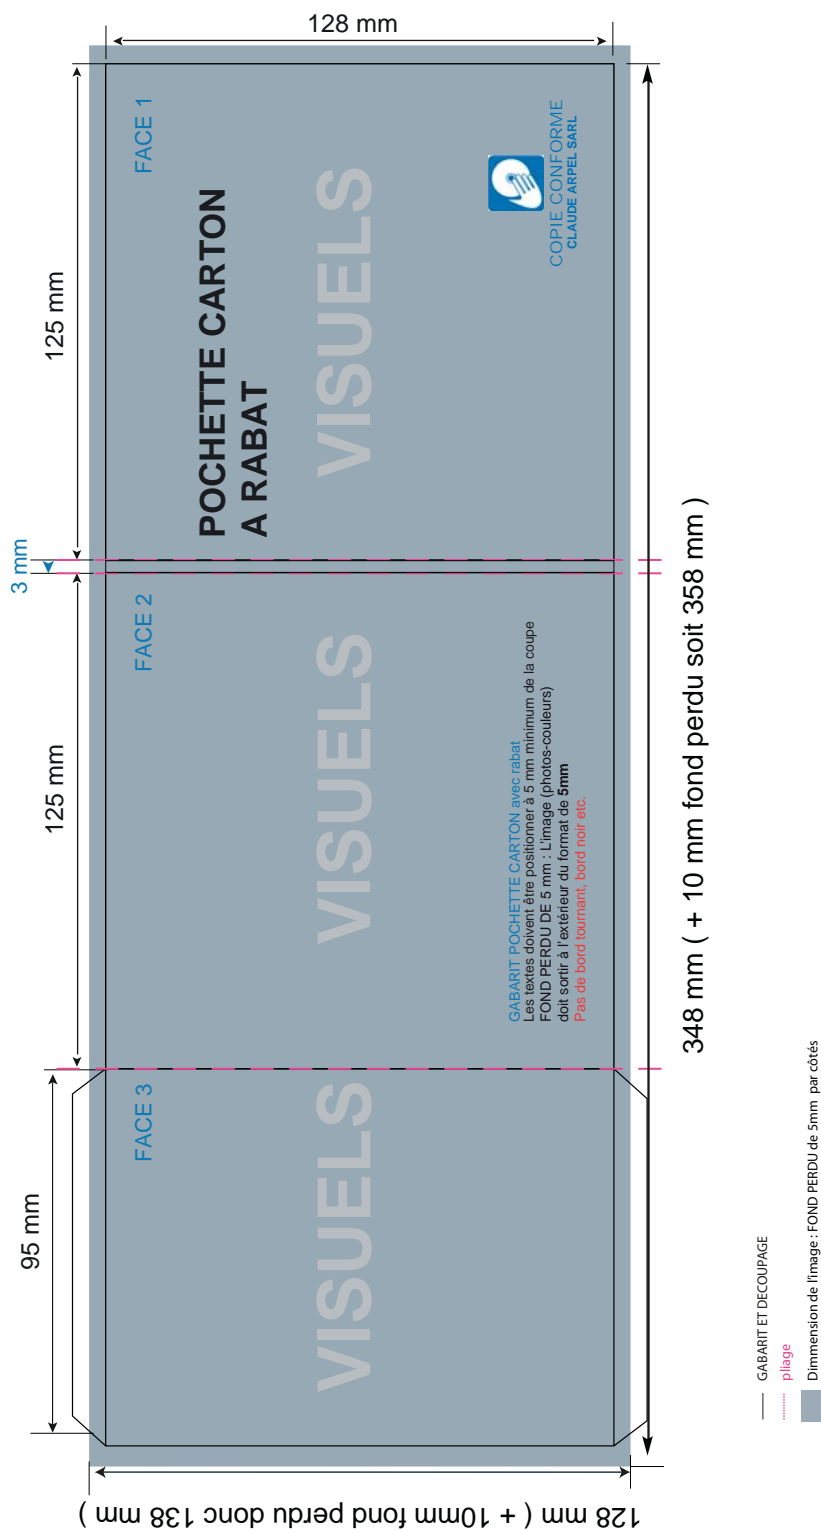

 GRAPHISME

INFOGRAPHIE
& GRAPHISME
CREATION - PAO -
MISE EN PAGE

► GABARIT POCHETTE CARTON à RABAT

REF :
PCR

Les textes doivent être positionnés à 5 mm de la coupe dans le format.
Laissez le fond perdu à 5 mm à l'extérieur de la coupe.