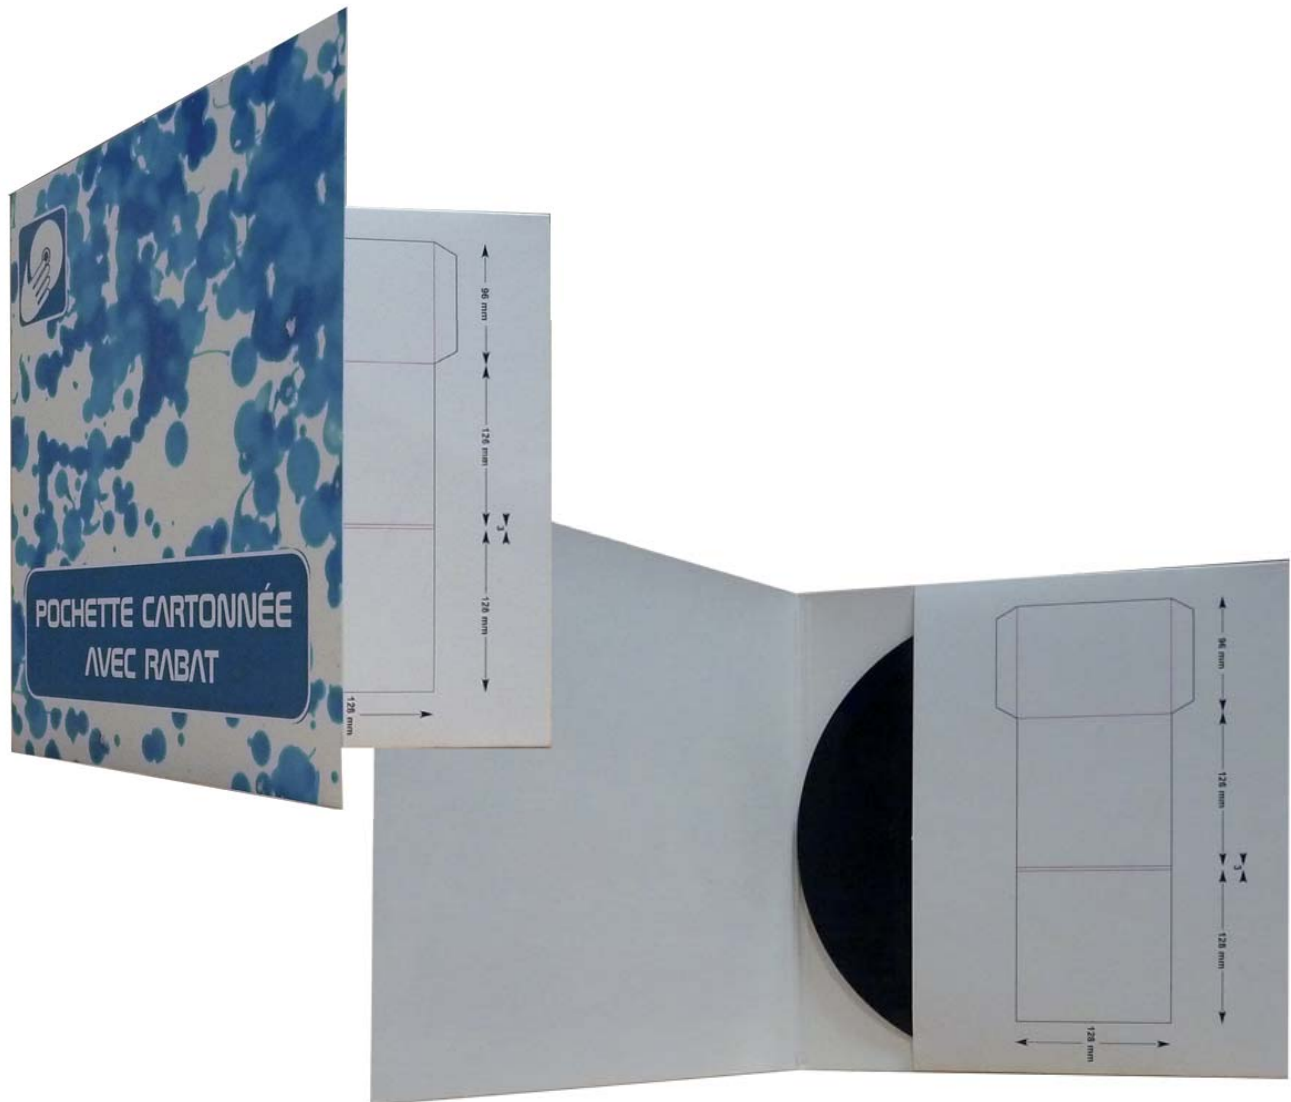

COPIE CONFORME
CLAUDE ARPEL SARL

47, rue du château des rentiers 75 013 Paris - Tél. 01 45 85 02 20
contact@claudearpel.fr - www.claudearpel.fr

LA POCHETTE CARTON à RABAT

REF.: PCR

PEUT CONTENIR 1 CD + 1 LIVRET

 DUPLICATION

GRAVURE & PRESSAGE
DE VOS CD & DVD
TOUTES QUANTITES.

 PACKAGING

POCHETTE CARTON
DIGISLEEVE
DIGIFILE
DIGIPACK
CD STANDARD

 IMPRIMERIE

IMPRESSION OFFSET
IMPRESSION NUMERIQUE
FLYERS - STICKERS
CARTE DE VISITE- DEPLIANT
CATALOGUE - BROCHURE

 GRAPHISME

INFOGRAPHIE
& GRAPHISME
CREATION - PAO -
MISE EN PAGE

► GABARIT POCHETTE CARTON à RABAT

REF :
PCR

Les textes doivent être positionnés à 5 mm de la coupe dans le format.
Laissez le fond perdu à 5 mm à l'extérieur de la coupe.